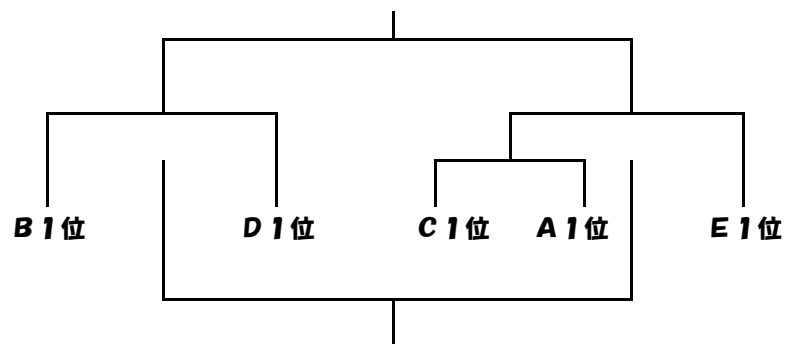

<女子>