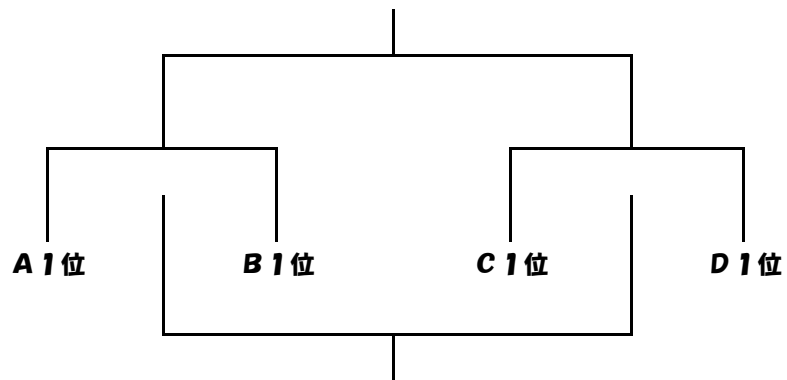

H27年度 静岡市静岡地区ミニバスケットボール大会新人戦
第9回 カンコーカップ

H27. 12/13、20

<男子>